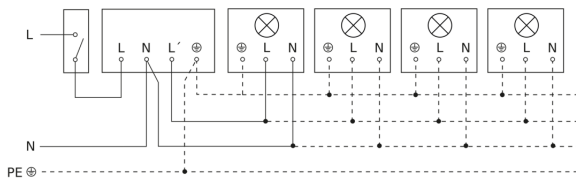

IS 2180-2

weiß
EAN 4007841 603816
Art.-Nr. 603816

Schaltplan Leuchte ohne vorhandenen Nullleiter

Schaltplan Leuchte mit vorhandenem Nullleiter

Schaltplan Anschluss über Serienschalter für Hand- und Automatik-Betrieb

Schaltplan Anschluss 4-fach Tasterkoppler an DALI2 APC