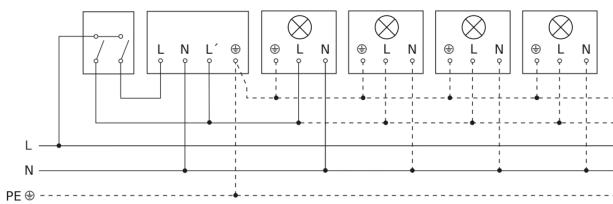

IS 2180-2

weiß
EAN 4007841 603816
Art.-Nr. 603816

Schaltplan Leuchte ohne vorhandenen Nullleiter

Schaltplan Leuchte mit vorhandenem Nullleiter

Schaltplan Anschluss über Serienschalter für Hand- und Automatik-Betrieb

Schaltplan Anschluss 4-fach Tasterkoppler an DALI2 APC