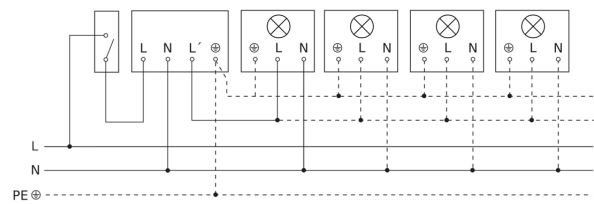

IS 2180-2

weiß
EAN 4007841 603816
Art.-Nr. 603816

Schaltplan Leuchte ohne vorhandenen Nullleiter

Schaltplan Leuchte mit vorhandenem Nullleiter

Schaltplan Anschluss über Serienschalter für Hand- und Automatik-Betrieb

Schaltplan Anschluss 4-fach Tasterkoppler an DALI2 APC